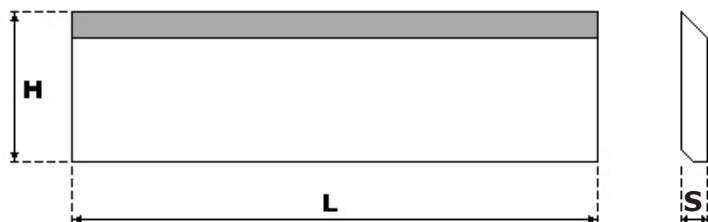

BARRE HSS 18%

Bars **HSS 18%**

Rechtecksstangen aus **HSS 18%**

Barras **HSS 18%**

mm

CODICE	MISURA (LxHxS) mm
B650208	650x20x8
B650258	650x25x8
B650308	650x30x8
B650358	650x35x8
B650408	650x40x8
B650458	650x45x8
B650508	650x50x8
B6502010	650x20x10
B6502510	650x25x10
B6503010	650x30x10
B6503510	650x35x10
B6504010	650x40x10
B6504510	650x45x10
B6505010	650x50x10