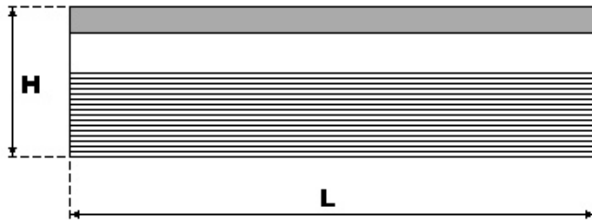

## COLTELLI RIGATI HM

Corrugated knives **HM**

Blanketts **HM**

Cuchillas corrugadas **HM**

mm

CODICE	MISURA (LxHxS) mm	HM
HM40408	40x40x8-10	15x2
HM40508	40x50x8-10	20x2
HM40608	40x60x8-10	25x2
HM40708	40x70x8-10	30x2
HM60408	60x40x8-10	15x2
HM60508	60x50x8-10	20x2
HM60608	60x60x8-10	25x2
HM60708	60x70x8-10	30x2
HM80408	80x40x8-10	15x2
HM80508	80x50x8-10	20x2
HM80608	80x60x8-10	25x2
HM80708	80x70x8-10	30x2
HM100408	100x40x8-10	15x2
HM100508	100x50x8-10	20x2
HM100608	100x60x8-10	25x2
HM100708	100x70x8-10	30x2
HM120408	120x40x8-10	15x2
HM120508	120x50x8-10	20x2
HM120608	120x60x8-10	25x2
HM120708	120x70x8-10	30x2

CODICE	MISURA (LxHxS) mm	HM
HM130408	130x40x8-10	15x2
HM130508	130x50x8-10	20x2
HM130608	130x60x8-10	25x2
HM130708	130x70x8-10	30x2
HM150408	150x40x8-10	15x2
HM150508	150x50x8-10	20x2
HM150608	150x60x8-10	25x2
HM150708	150x70x8-10	30x2
HM180408	180x40x8-10	15x2
HM180508	180x50x8-10	20x2
HM180608	180x60x8-10	25x2
HM180708	180x70x8-10	30x2
HM230408	230x40x8-10	15x2
HM230508	230x50x8-10	20x2
HM230608	230x60x8-10	25x2
HM230708	230x70x8-10	30x2
HM650408	650x40x8-10	15x2
HM650508	650x50x8-10	20x2
HM650608	650x60x8-10	25x2
HM650708	650x70x8-10	30x2