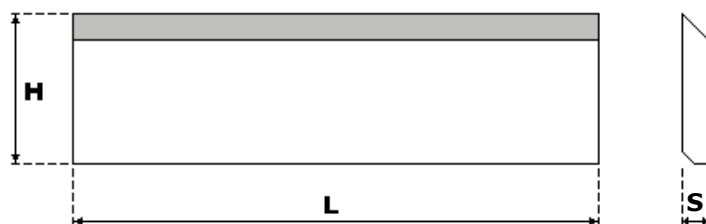

## BARRE

Bars

Rechtecksstangen

Barras

Пластины с фаской

## HSS 18%

<b>CODICE</b>	<b>MISURA</b> (LxHxS) mm
B650208	650x20x8
B650258	650x25x8
B650308	650x30x8
B650358	650x35x8
B650408	650x40x8
B650458	650x45x8
B650508	650x50x8

<b>CODICE</b>	<b>MISURA</b> (LxHxS) mm
B6502010	650x20x10
B6502510	650x25x10
B6503010	650x30x10
B6503510	650x35x10
B6504010	650x40x10
B6504510	650x45x10
B6505010	650x50x10