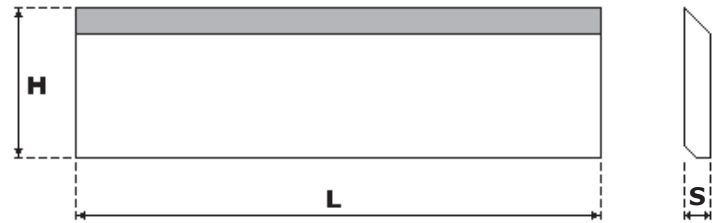

BARRE

Bars

Rechtecksstangen

Barras

Пластины с фаской

HSS 18%

CODICE	MISURA (LxHxS) mm
B650208	650x20x8
B650258	650x25x8
B650308	650x30x8
B650358	650x35x8
B650408	650x40x8
B650458	650x45x8
B650508	650x50x8

CODICE	MISURA (LxHxS) mm
B6502010	650x20x10
B6502510	650x25x10
B6503010	650x30x10
B6503510	650x35x10
B6504010	650x40x10
B6504510	650x45x10
B6505010	650x50x10

BARRE RETTANGOLARI

Rectangular bars

Rechtecksstangen

Barras rectangular

Пластины с углом 90°

HSS 18%

CODICE	MISURA (LxHxS) mm
BR650205	650x20x5
BR650255	650x25x5
BR650305	650x30x5
BR650355	650x35x5
BR650405	650x40x5
BR650455	650x45x5
BR650505	650x50x5
BR650605	650x60x5
BR650705	650x70x5

CODICE	MISURA (LxHxS) mm
BR650208	650x20x8
BR650258	650x25x8
BR650308	650x30x8
BR650358	650x35x8
BR650408	650x40x8
BR650458	650x45x8
BR650508	650x50x8
BR650608	650x60x8
BR650708	650x70x8

CODICE	MISURA (LxHxS) mm
BR650206	650x20x6
BR650256	650x25x6
BR650306	650x30x6
BR650356	650x35x6
BR650406	650x40x6
BR650456	650x45x6
BR650506	650x50x6
BR650606	650x60x6
BR650706	650x70x6

CODICE	MISURA (LxHxS) mm
BR6502010	650x20x10
BR6502510	650x25x10
BR6503010	650x30x10
BR6503510	650x35x10
BR6504010	650x40x10
BR6504510	650x45x10
BR6505010	650x50x10
BR6506010	650x60x10
BR6507010	650x70x10