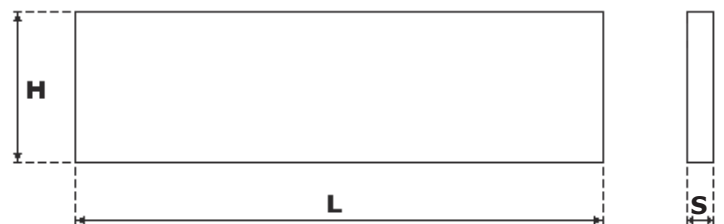

BARRE

Bars

Rechtecksstangen

Barras

Пластины с фаской

HSS 18%

CODICE	MISURA (LxHxS) mm
B650208	650x20x8
B650258	650x25x8
B650308	650x30x8
B650358	650x35x8
B650408	650x40x8
B650458	650x45x8
B650508	650x50x8

CODICE	MISURA (LxHxS) mm
B6502010	650x20x10
B6502510	650x25x10
B6503010	650x30x10
B6503510	650x35x10
B6504010	650x40x10
B6504510	650x45x10
B6505010	650x50x10

BARRE RETTANGOLARI

Rectangular bars

Rechtecksstangen

Barras rectangular

Пластины с углом 90°

HSS 18%

CODICE	MISURA (LxHxS) mm
BR650205	650x20x5
BR650255	650x25x5
BR650305	650x30x5
BR650355	650x35x5
BR650405	650x40x5
BR650455	650x45x5
BR650505	650x50x5
BR650605	650x60x5
BR650705	650x70x5

CODICE	MISURA (LxHxS) mm
BR650208	650x20x8
BR650258	650x25x8
BR650308	650x30x8
BR650358	650x35x8
BR650408	650x40x8
BR650458	650x45x8
BR650508	650x50x8
BR650608	650x60x8
BR650708	650x70x8

CODICE	MISURA (LxHxS) mm
BR650206	650x20x6
BR650256	650x25x6
BR650306	650x30x6
BR650356	650x35x6
BR650406	650x40x6
BR650456	650x45x6
BR650506	650x50x6
BR650606	650x60x6
BR650706	650x70x6

CODICE	MISURA (LxHxS) mm
BR6502010	650x20x10
BR6502510	650x25x10
BR6503010	650x30x10
BR6503510	650x35x10
BR6504010	650x40x10
BR6504510	650x45x10
BR6505010	650x50x10
BR6506010	650x60x10
BR6507010	650x70x10