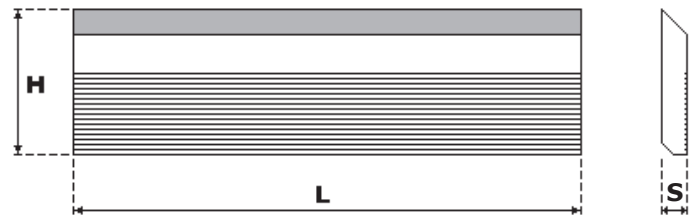

COLTELLI RIGATI PER LEGNI TENERI

Corrugated knives for soft wood

Blanketts für Weichholz

Cuchillas corrugadas para madera blanda

Бланкетные ножи для мягких пород древесины

Cr 13%

Sp. 8mm / Thick 8mm

CODICE	MISURA (LxHxS) mm	CODICE	MISURA (LxHxS) mm
C40408	40 x40x8	C150408	150 x40x8
C40508	40 x50x8	C150508	150 x50x8
C40608	40 x60x8	C150608	150 x60x8
C40708	40 x70x8	C150708	150 x70x8
C60408	60 x40x8	C180408	180 x40x8
C60508	60 x50x8	C180508	180 x50x8
C60608	60 x60x8	C180608	180 x60x8
C60708	60 x70x8	C180708	180 x70x8
C80408	80 x40x8	C230408	230 x40x8
C80508	80 x50x8	C230508	230 x50x8
C80608	80 x60x8	C230608	230 x60x8
C80708	80 x70x8	C230708	230 x70x8
C100408	100 x40x8	C260408	260 x40x8
C100508	100 x50x8	C260508	260 x50x8
C100608	100 x60x8	C260608	260 x60x8
C100708	100 x70x8	C260708	260 x70x8
C120408	120 x40x8	C650408	650 x40x8
C120508	120 x50x8	C650508	650 x50x8
C120608	120 x60x8	C650608	650 x60x8
C120708	120 x70x8	C650708	650 x70x8
C130408	130 x40x8	C650808	650 x80x8
C130508	130 x50x8	C6501008	650 x100x8
C130608	130 x60x8		
C130708	130 x70x8		