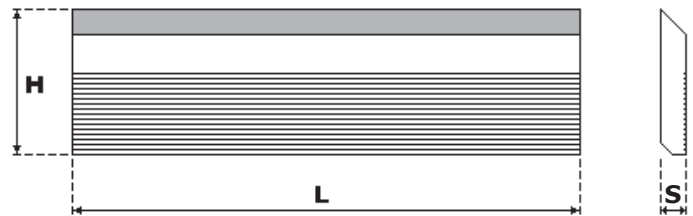

COLTELLI RIGATI RIVESTITI

Coated corrugated knives

Beschichte Blanketts

Cuchillas corrugadas recubiertas

Бланкетные ножи специальное покрытие

RADIS LINE

High quality performance

CODICE	MISURA (LxHxS) mm	CODICE	MISURA (LxHxS) mm
RD40408	40x40x8	RD150408	150x40x8
RD40508	40x50x8	RD150508	150x50x8
RD40608	40x60x8	RD150608	150x60x8
RD40708	40x70x8	RD150708	150x70x8
RD60408	60x40x8	RD180408	180x40x8
RD60508	60x50x8	RD180508	180x50x8
RD60608	60x60x8	RD180608	180x60x8
RD60708	60x70x8	RD180708	180x70x8
RD80408	80x40x8	RD230408	230x40x8
RD80508	80x50x8	RD230508	230x50x8
RD80608	80x60x8	RD230608	230x60x8
RD80708	80x70x8	RD230708	230x70x8
RD100408	100x40x8	RD260408	260x40x8
RD100508	100x50x8	RD260508	260x50x8
RD100608	100x60x8	RD260608	260x60x8
RD100708	100x70x8	RD260708	260x70x8
RD120408	120x40x8	RD650408	650x40x8
RD120508	120x50x8	RD650508	650x50x8
RD120608	120x60x8	RD650608	650x60x8
RD120708	120x70x8	RD650708	650x70x8
		RD650808	650x80x8
RD130408	130x40x8		
RD130508	130x50x8		
RD130608	130x60x8		
RD130708	130x70x8		