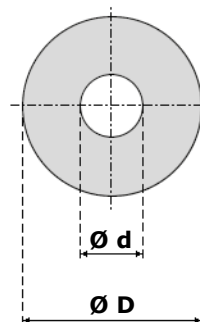

TESTE PORTACOLTELLI PIALLA ACCIAIO

Steel cutter heads for planer knives

Köpfe zu stahl für hobelmesser

Cabezales portacuchillas de cepillo en acero

Стальные ножевые барабаны для плоского строгания

CODICE	Ø D (mm)	B (mm)	Ø d (mm)	Z	CODICE	Ø D (mm)	B (mm)	Ø d (mm)	Z
TPA125604	125	60	40	4	TPA125606	125	60	40	6
TPA125804	125	80	40	4	TPA125806	125	80	40	6
TPA1251004	125	100	40	4	TPA1251006	125	100	40	6
TPA1251204	125	120	40	4	TPA1251206	125	120	40	6
TPA1251304	125	130	40	4	TPA1251306	125	130	40	6
TPA1251504	125	150	40	4	TPA1251506	125	150	40	6
TPA1251604	125	160	40	4	TPA1251606	125	160	40	6
TPA1251804	125	180	40	4	TPA1251806	125	180	40	6
TPA1251904	125	190	40	4	TPA1251906	125	190	40	6
TPA1252004	125	200	40	4	TPA1252006	125	200	40	6
TPA1252204	125	220	40	4	TPA1252206	125	220	40	6
TPA1252304	125	230	40	4	TPA1252306	125	230	40	6
TPA1252404	125	240	40	4	TPA1252406	125	240	40	6
TPA1252504	125	250	40	4	TPA1252506	125	250	40	6
TPA1252604	125	260	40	4	TPA1252606	125	260	40	6
TPA140604	140	60	40	4	TPA140606	140	60	40	6
TPA140804	140	80	40	4	TPA140806	140	80	40	6
TPA1401004	140	100	40	4	TPA1401006	140	100	40	6
TPA1401204	140	120	40	4	TPA1401206	140	120	40	6
TPA1401304	140	130	40	4	TPA1401306	140	130	40	6
TPA1401504	140	150	40	4	TPA1401506	140	150	40	6
TPA1401604	140	160	40	4	TPA1401606	140	160	40	6
TPA1401804	140	180	40	4	TPA1401806	140	180	40	6
TPA1401904	140	190	40	4	TPA1401906	140	190	40	6
TPA1402004	140	200	40	4	TPA1402006	140	200	40	6
TPA1402204	140	220	40	4	TPA1402206	140	220	40	6
TPA1402304	140	230	40	4	TPA1402306	140	230	40	6
TPA1402404	140	240	40	4	TPA1402406	140	240	40	6
TPA1402504	140	250	40	4	TPA1402506	140	250	40	6
TPA1402604	140	260	40	4	TPA1402606	140	260	40	6