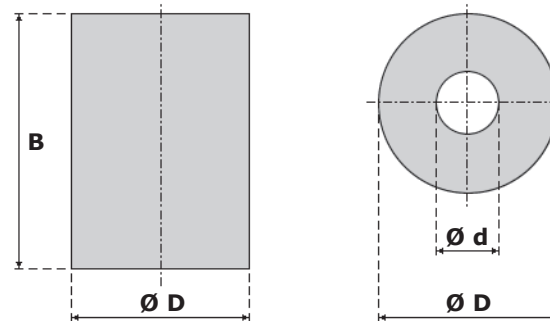

TESTE PORTACOLTELLI PIALLA ACCIAIO

Steel cutter heads for planer knives

Köpfe zu stahl für hobelmesser

Cabezales portacuchillas de cepillo en acero

Стальные ножевые барабаны для плоского строгания

CODICE	Ø D (mm)	B (mm)	Ø d (mm)	Z	CODICE	Ø D (mm)	B (mm)	Ø d (mm)	Z
TPA125604	125	60	40	4	TPA125606	125	60	40	6
TPA125804	125	80	40	4	TPA125806	125	80	40	6
TPA1251004	125	100	40	4	TPA1251006	125	100	40	6
TPA1251204	125	120	40	4	TPA1251206	125	120	40	6
TPA1251304	125	130	40	4	TPA1251306	125	130	40	6
TPA1251504	125	150	40	4	TPA1251506	125	150	40	6
TPA1251604	125	160	40	4	TPA1251606	125	160	40	6
TPA1251804	125	180	40	4	TPA1251806	125	180	40	6
TPA1251904	125	190	40	4	TPA1251906	125	190	40	6
TPA1252004	125	200	40	4	TPA1252006	125	200	40	6
TPA1252204	125	220	40	4	TPA1252206	125	220	40	6
TPA1252304	125	230	40	4	TPA1252306	125	230	40	6
TPA1252404	125	240	40	4	TPA1252406	125	240	40	6
TPA1252504	125	250	40	4	TPA1252506	125	250	40	6
TPA1252604	125	260	40	4	TPA1252606	125	260	40	6
TPA140604	140	60	40	4	TPA140606	140	60	40	6
TPA140804	140	80	40	4	TPA140806	140	80	40	6
TPA1401004	140	100	40	4	TPA1401006	140	100	40	6
TPA1401204	140	120	40	4	TPA1401206	140	120	40	6
TPA1401304	140	130	40	4	TPA1401306	140	130	40	6
TPA1401504	140	150	40	4	TPA1401506	140	150	40	6
TPA1401604	140	160	40	4	TPA1401606	140	160	40	6
TPA1401804	140	180	40	4	TPA1401806	140	180	40	6
TPA1401904	140	190	40	4	TPA1401906	140	190	40	6
TPA1402004	140	200	40	4	TPA1402006	140	200	40	6
TPA1402204	140	220	40	4	TPA1402206	140	220	40	6
TPA1402304	140	230	40	4	TPA1402306	140	230	40	6
TPA1402404	140	240	40	4	TPA1402406	140	240	40	6
TPA1402504	140	250	40	4	TPA1402506	140	250	40	6
TPA1402604	140	260	40	4	TPA1402606	140	260	40	6