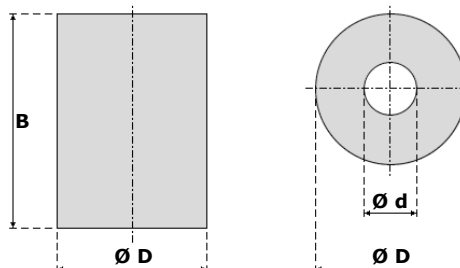

TESTA PORTACOLTELLI ELICOIDALE IN ACCIAIO PER PIALLATURA Z=6

Steel spiral planing cutter heads Z=6

Stahl spiral Hobelmesserkopf Z=6

Cabezales portacuchillas para cepillar en acero Z=6

Барабаны с винтовым расположением ножей предварительного строгания Z=6 из стали