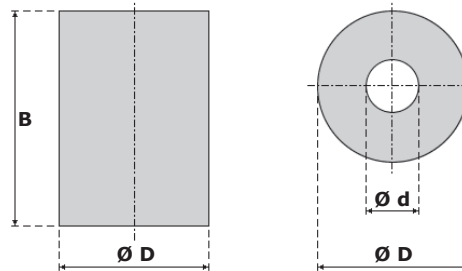

TESTA PORTACOLTELLI ELICOIDALE Z=6 IN ACCIAIO PER PIALLATURA

Steel spiral planing cutter heads Z=6

Stahl spiral Hobelmesserkopf Z=6

Cabezales portacuchillas para cepillar en acero Z=6

Барабаны с винтовым расположением ножей предварительного строгания Z=6 из стали

Coltelli reversibili da pag. 38

Reversible knives from page 38

HW Messer für hobelsysteme ab Seite 38

Cuchillas reversibles HW de las páginas 38

Сменные пластины сменные
твердосплавные ножи

CODICE	D	B	d	Z	CODICE	D	B	d	Z
TESA10012021	100	120	25-40	21	TESA10012015	100	120	25-40	15
TESA10013021	100	130	25-40	21	TESA10013018	100	130	25-40	18
TESA10014024	100	140	25-40	24	TESA10014018	100	140	25-40	18
TESA10015024	100	150	25-40	24	TESA10015021	100	150	25-40	21
TESA10016027	100	160	25-40	27	TESA10016021	100	160	25-40	21
TESA10018030	100	180	25-40	30	TESA10018024	100	180	25-40	24
TESA12012021	120	120	25-50	21	TESA12012015	120	120	25-50	15
TESA12013021	120	130	25-50	21	TESA12013018	120	130	25-50	18
TESA12014024	120	140	25-50	24	TESA12014018	120	140	25-50	18
TESA12015024	120	150	25-50	24	TESA12015021	120	150	25-50	21
TESA12016027	120	160	25-50	27	TESA12016021	120	160	25-50	21
TESA12018030	120	180	25-50	30	TESA12018024	120	180	25-50	24
TESA12020033	120	200	25-50	33	TESA12020027	120	200	25-50	27
TESA12022039	120	220	25-50	39	TESA12022030	120	220	25-50	30
TESA12023039	120	230	25-50	39	TESA12023030	120	230	25-50	30
TESA12512021	125	120	25-50	21	TESA12512015	125	120	25-50	15
TESL12513021	125	130	25-50	21	TESA12513018	125	130	25-50	18
TESA12514024	125	140	25-50	24	TESA12514018	125	140	25-50	18
TESA12515024	125	150	25-50	24	TESA12515021	125	150	25-50	21
TESA12516027	125	160	25-50	27	TESA12516021	125	160	25-50	21
TESA12518030	125	180	25-50	30	TESA12518024	125	180	25-50	24
TESA12520033	125	200	25-50	33	TES12520027	125	200	25-50	27
TESA12522039	125	220	25-50	39	TESA12522030	125	220	25-50	30
TESA12523039	125	230	25-50	39	TESA12523030	125	230	25-50	30
TESA14012021	140	120	25-50	21	TESA14012015	140	120	25-50	15
TESA14013021	140	130	25-50	21	TESA14013018	140	130	25-50	18
TESA14014024	140	140	25-50	24	TESA14014018	140	140	25-50	18
TESA14015024	140	150	25-50	24	TESA14015021	140	150	25-50	21
TESA14016027	140	160	25-50	27	TESA14016021	140	160	25-50	21
TESA14018030	140	180	25-50	30	TESA14018024	140	180	25-50	24
TESA14020033	140	200	25-50	33	TESA14020027	140	200	25-50	27
TESA14022039	140	220	25-50	39	TESA14022030	140	220	25-50	30
TESA14023039	140	230	25-50	39	TESA14023030	140	230	25-50	30

Misure speciali su richiesta - Special sizes on request - Sonderabmessungen auf Anfrage - medidas especiales sobre pedido - Специальные размеры под заказ