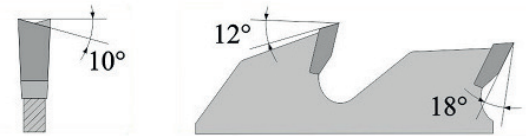

## LAMA CIRCOLARE CON LIMITATORE DI TRUCIOLO

*Circular saw blade with chip-limiter*

*Sägeblätter Wechselzahn*

*Hoja de sierra para cortes longitudinales con limitador de espesor de viruta*

*Дисковые пилы с ограничением подачи*

Codice	D	B/b	d	FT	Z	
LCULT25032/2230.24	250	3,2/2,2	30	FT3	24	<b>S</b>
LCULT30032/2230.28	300	3,2/2,2	30	FT3	28	<b>S</b>
LCULT35035/2530.32	350	3,5/2,5	30	FT3	32	<b>S</b>
LCULT40040/2830.36	400	4,0/2,8	30	FT3	36	<b>S</b>
LCULT45042/2830.40	450	4,2/2,8	30	2-10-60	40	
LCULT45042/2835.40	450	4,2/2,8	35		40	
LCULT50042/2830.44	500	4,2/2,8	30	2-10-60	44	
LCULT50042/2835.44	500	4,2/2,8	35		44	
LCULT55052/3630.48	550	5,2/3,6	30	2-10-60	48	
LCULT55052/3635.48	550	5,2/3,6	35		48	
LCULT60052/3630.48	600	5,2/3,6	30	2-10-60	48	
LCULT60052/3635.48	600	5,2/3,6	35		48	
LCULT65062/4035.48	650	6,2/4,0	35		48	
LCULT70062/4030.48	700	6,2/4,0	30		48	