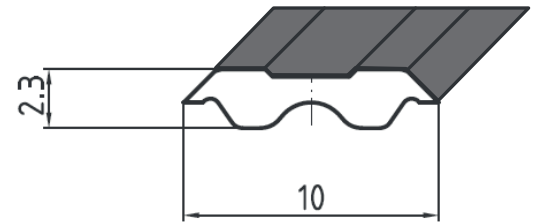

COLTELLI PIALLA PER SISTEMA TERSA

Thin planer knives for Tersa System

Hobelmesser für System Tersa

Cuchillas para cepilladoras para Sistema Tersa

Строгальные ножи для системы Tersa

HSS

STANDARD VERSION

CODICE	MISURA (mm)	CODICE	MISURA (mm)
HTS60	60X10X2,3	HTS300	300X10X2,3
HTS80	80X10X2,3	HTS310	310X10X2,3
HTS90	90X10X2,3	HTS320	320X10X2,3
HTS100	100X10X2,3	HTS330	330X10X2,3
HTS110	110X10X2,3	HTS350	350X10X2,3
HTS115	115X10X2,3	HTS360	360X10X2,3
HTS120	120X10X2,3	HTS400	400X10X2,3
HTS130	130X10X2,3	HTS410	410X10X2,3
HTS140	140X10X2,3	HTS420	420X10X2,3
HTS150	150X10X2,3	HTS430	430X10X2,3
HTS160	160X10X2,3	HTS450	450X10X2,3
HTS170	170X10X2,3	HTS500	500X10X2,3
HTS180	180X10X2,3	HTS510	510X10X2,3
HTS190	190X10X2,3	HTS520	520X10X2,3
HTS200	200X10X2,3	HTS530	530X10X2,3
HTS210	210X10X2,3	HTS540	540X10X2,3
HTS220	220X10X2,3	HTS600	600X10X2,3
HTS230	230X10X2,3	HTS610	610X10X2,3
HTS240	240X10X2,3	HTS630	630X10X2,3
HTS250	250X10X2,3	HTS635	635X10X2,3
HTS260	260X10X2,3	HTS640	640X10X2,3
HTS270	270X10X2,3	HTS650	650X10X2,3
HTS280	280X10X2,3	BHTS120	120 mt 10x2,3