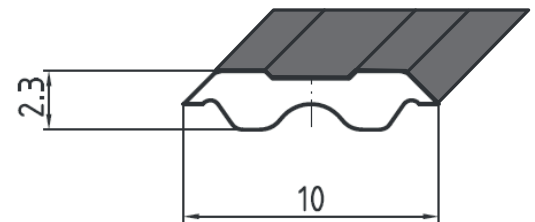

COLTELLI PIALLA PER SISTEMA TERSA

Thin planer knives for Tersa System

Hobelmesser für System Tersa

Cuchillas para cepilladoras para Sistema Tersa

Строгальные ножи для системы Tersa

M42

CODICE	MISURA (mm)	CODICE	MISURA (mm)
M42TS60	60X10X2,3	M42TS310	310X10X2,3
M42TS80	80X10X2,3	M42TS320	320X10X2,3
M42TS90	90X10X2,3	M42TS330	330X10X2,3
M42TS100	100X10X2,3	M42TS350	350X10X2,3
M42TS110	110X10X2,3	M42TS360	360X10X2,3
M42TS115	115X10X2,3	M42TS400	400X10X2,3
M42TS120	120X10X2,3	M42TS410	410X10X2,3
M42TS130	130X10X2,3	M42TS420	420X10X2,3
M42TS140	140X10X2,3	M42TS430	430X10X2,3
M42TS150	150X10X2,3	M42TS450	450X10X2,3
M42TS160	160X10X2,3	M42TS500	500X10X2,3
M42TS170	170X10X2,3	M42TS510	510X10X2,3
M42TS180	180X10X2,3	M42TS520	520X10X2,3
M42TS190	190X10X2,3	M42TS530	530X10X2,3
M42TS200	200X10X2,3	M42TS540	540X10X2,3
M42TS210	210X10X2,3	M42TS600	600X10X2,3
M42TS220	220X10X2,3	M42TS610	610X10X2,3
M42TS230	230X10X2,3	M42TS630	630X10X2,3
M42TS240	240X10X2,3	M42TS635	635X10X2,3
M42TS250	250X10X2,3	M42TS640	640X10X2,3
M42TS260	260X10X2,3	M42TS650	650X10X2,3
M42TS270	270X10X2,3		
M42TS280	280X10X2,3	BM42TS60	Mt.60 10x2,3
M42TS300	300X10X2,3	BM42TS120	Mt.120 10x2,3