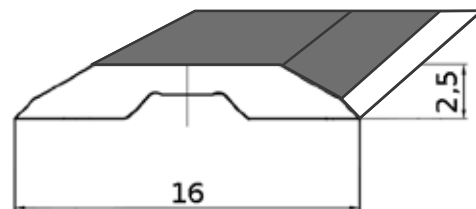

COLTELLI PIALLA PER SISTEMA SINUS

Thin planer knives for Sinus System

Hobelmesser für System Sinus

Cuchillas para cepilladoras para Sistema Sinus

Строгальные ножи для системы Sinus

HSS

CODICE	MISURA (mm)
HSN80	80X16X2,5
HSN100	100X16X2,5
HSN120	120X16X2,5
HSN130	130X16X2,5
HSN140	140X16X2,5
HSN150	150X16X2,5
HSN160	160X16X2,5
HSN180	180X16X2,5
HSN190	190X16X2,5
HSN200	200X16X2,5
HSN210	210X16X2,5
HSN220	220X16X2,5
HSN230	230X16X2,5
HSN240	240X16X2,5
HSN250	250X16X2,5
HSN260	260X16X2,5
HSN300	300X16X2,5
HSN310	310X16X2,5
HSN400	400X16X2,5
HSN410	410X16X2,5
HSN430	430X16X2,5
HSN500	500X16X2,5
HSN510	510X16X2,5
HSN610	610X16X2,5
HSN630	630X16X2,5
HSN640	640X16X2,5
HSN710	710X16X2,5
HSN1050	1050X16X2,5