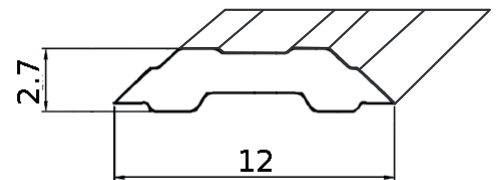

COLTELLI PIALLA PER SISTEMA ENSHIN

Thin planer knives for Enshin System

Hobelmesser für System Enshin

Cuchillas para cepilladoras para Sistema Enshin

Строгальные ножи для системы Enshin

HSS

CODICE	MISURA (mm)
HEN80	80X12X2,7
HEN100	100X12X2,7
HEN130	130X12X2,7
HEN150	150X12X2,7
HEN170	170X12X2,7
HEN180	180X12X2,7
HEN190	190X12X2,7
HEN210	210X12X2,7
HEN230	230X12X2,7
HEN240	240X12X2,7
HEN1050	1050X12X2,7
HENB110	Bobina 110m 12X2,7