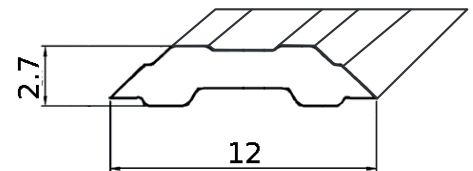

Строгальные ножи для системы Enshin хорошего качества

CODICE	MISURA (mm)
HMEN80	80X12X2,7
HMEN100	100X12X2,7
HMEN130	130X12X2,7
HMEN150	150X12X2,7
HMEN170	170X12X2,7
HMEN180	180X12X2,7
HMEN190	190X12X2,7
HMEN210	210X12X2,7
HMEN230	230X12X2,7
HMEN240	240X12X2,7
HMEN640	640X12X2,7