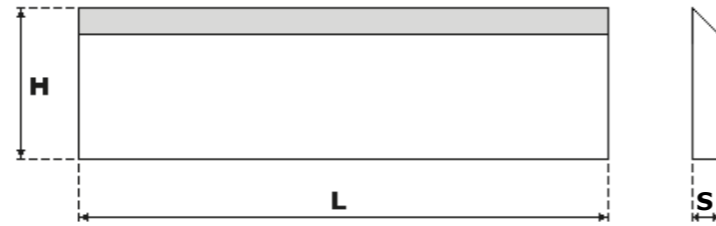

COLTELLI PIALLA PER LEGNI TENERI

Thin planer knives for soft wood

Hobelmesser für Weichholz

Cuchillas para cepilladoras para madera blanda

Строгальные ножи для мягких пород древесины

Cr 13%

CODICE	MISURA (LxHxS) mm	CODICE	MISURA (LxHxS) mm	CODICE	MISURA (LxHxS) mm
C120203	120x20x3	C350203	350x20x3	C530203	530x20x3
C120253	120x25x3	C350253	350x25x3	C530253	530x25x3
C120303	120x30x3	C350303	350x30x3	C530303	530x30x3
C120353	120x35x3	C350353	350x35x3	C530353	530x35x3
C150203	150x20x3	C400203	400x20x3	C600203	600x20x3
C150253	150x25x3	C400253	400x25x3	C600253	600x25x3
C150303	150x30x3	C400303	400x30x3	C600303	600x30x3
C150353	150x35x3	C400353	400x35x3	C600353	600x35x3
C180203	180x20x3	C410203	410x20x3	C630203	630x20x3
C180253	180x25x3	C410253	410x25x3	C630253	630x25x3
C180303	180x30x3	C410303	410x30x3	C630303	630x30x3
C180353	180x35x3	C410353	410x35x3	C630353	630x35x3
C230203	230x20x3	C500203	500x20x3	C700203	700x20x3
C230253	230x25x3	C500253	500x25x3	C700253	700x25x3
C230303	230x30x3	C500303	500x30x3	C700303	700x30x3
C230353	230x35x3	C500353	500x35x3	C700353	700x35x3
C260203	260x20x3	C510203	510x20x3	C800203	800x20x3
C260253	260x25x3	C510253	510x25x3	C800253	800x25x3
C260303	260x30x3	C510303	510x30x3	C800303	800x30x3
C260353	260x35x3	C510353	510x35x3	C800353	800x35x3
C300203	300x20x3	C520203	520x20x3	C1080203	1080x20x3
C300253	300x25x3	C520253	520x25x3	C1080253	1080x25x3
C300303	300x30x3	C520303	520x30x3	C1080303	1080x30x3
C300353	300x35x3	C520353	520x35x3	C1080353	1080x35x3