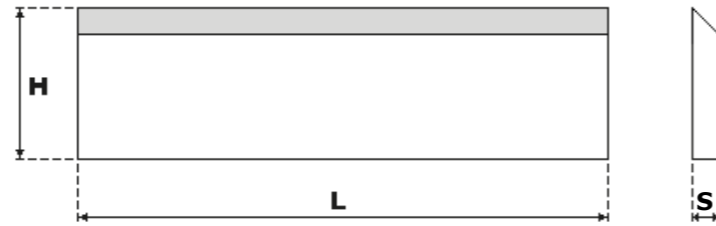

COLTELLI PIALLA RIVESTITI

Coated planer knives

Beschichtete Hobelmesser

Cuchillas para cepilladoras recubiertas

Строгальные ножи специальное покрытие

RADIS LINE

High quality performance

CODICE	MISURA (LxHxS) mm	CODICE	MISURA (LxHxS) mm	CODICE	MISURA (LxHxS) mm
RD120203	120x20x3	RD350203	350x20x3	RD530203	530x20x3
RD120253	120x25x3	RD350253	350x25x3	RD530253	530x25x3
RD120303	120x30x3	RD350303	350x30x3	RD530303	530x30x3
RD120353	120x35x3	RD350353	350x35x3	RD530353	530x35x3
RD150203	150x20x3	RD400203	400x20x3	RD600203	600x20x3
RD150253	150x25x3	RD400253	400x25x3	RD600253	600x25x3
RD150303	150x30x3	RD400303	400x30x3	RD600303	600x30x3
RD150353	150x35x3	RD400353	400x35x3	RD600353	600x35x3
RD180203	180x20x3	RD410203	410x20x3	RD630203	630x20x3
RD180253	180x25x3	RD410253	410x25x3	RD630253	630x25x3
RD180303	180x30x3	RD410303	410x30x3	RD630303	630x30x3
RD180353	180x35x3	RD410353	410x35x3	RD630353	630x35x3
RD230203	230x20x3	RD500203	500x20x3		
RD230253	230x25x3	RD500253	500x25x3		
RD230303	230x30x3	RD500303	500x30x3		
RD230353	230x35x3	RD500353	500x35x3		
RD260203	260x20x3	RD510203	510x20x3		
RD260253	260x25x3	RD510253	510x25x3		
RD260303	260x30x3	RD510303	510x30x3		
RD260353	260x35x3	RD510353	510x35x3		
RD300203	300x20x3	RD520203	520x20x3		
RD300253	300x25x3	RD520253	520x25x3		
RD300303	300x30x3	RD520303	520x30x3		
RD300353	300x35x3	RD520353	520x35x3		