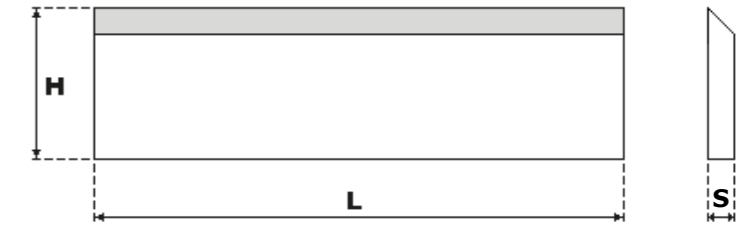

COLTELLI PIALLA PER LEGNI DURI

Thin planer knives for hard wood

Hobelmesser für Hartholz

Cuchillas para cepilladoras para madero dura

Строгальные ножи для твердых пород древесины

HSS 18%

CODICE	MISURA (LxHxS) mm	CODICE	MISURA (LxHxS) mm	CODICE	MISURA (LxHxS) mm
H120203	120x20x3	H350203	350x20x3	H530203	530x20x3
H120253	120x25x3	H350253	350x25x3	H530253	530x25x3
H120303	120x30x3	H350303	350x30x3	H530303	530x30x3
H120353	120x35x3	H350353	350x35x3	H530353	530x35x3
H150203	150x20x3	H400203	400x20x3	H600203	600x20x3
H150253	150x25x3	H400253	400x25x3	H600253	600x25x3
H150303	150x30x3	H400303	400x30x3	H600303	600x30x3
H150353	150x35x3	H400353	400x35x3	H600353	600x35x3
H180203	180x20x3	H410203	410x20x3	H630203	630x20x3
H180253	180x25x3	H410253	410x25x3	H630253	630x25x3
H180303	180x30x3	H410303	410x30x3	H630303	630x30x3
H180353	180x35x3	H410353	410x35x3	H630353	630x35x3
H230203	230x20x3	H500203	500x20x3	H700203	700x20x3
H230253	230x25x3	H500253	500x25x3	H700253	700x25x3
H230303	230x30x3	H500303	500x30x3	H700303	700x30x3
H230353	230x35x3	H500353	500x35x3	H700353	700x35x3
H260203	260x20x3	H510203	510x20x3	H800203	800x20x3
H260253	260x25x3	H510253	510x25x3	H800253	800x25x3
H260303	260x30x3	H510303	510x30x3	H800303	800x30x3
H260353	260x35x3	H510353	510x35x3	H800353	800x35x3
H300203	300x20x3	H520203	520x20x3	H1080203	1080x20x3
H300253	300x25x3	H520253	520x25x3	H1080253	1080x25x3
H300303	300x30x3	H520303	520x30x3	H1080303	1080x30x3
H300353	300x35x3	H520353	520x35x3	H1080353	1080x35x3