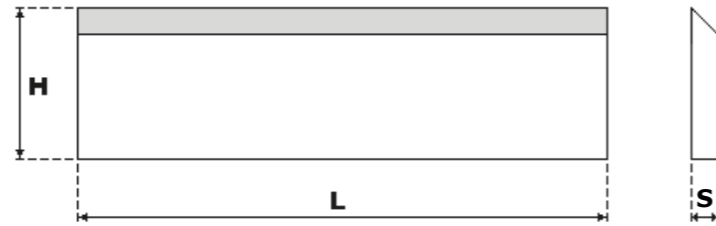

COLTELLI PIALLA UNIVERSALI

Thin planer knives universal quality

Hobelmesser universelle Qualität

Cuchillas para cepilladoras calidad universal

Строгальные ножи универсальное качество

HSS GREEN LINE

CODICE	MISURA (LxHxS) mm	CODICE	MISURA (LxHxS) mm	CODICE	MISURA (LxHxS) mm
HGL120203	120x20x3	HGL350203	350x20x3	HGL530203	530x20x3
HGL120253	120x25x3	HGL350253	350x25x3	HGL530253	530x25x3
HGL120303	120x30x3	HGL350303	350x30x3	HGL530303	530x30x3
HGL120353	120x35x3	HGL350353	350x35x3	HGL530353	530x35x3
HGL150203	150x20x3	HGL400203	400x20x3	HGL600203	600x20x3
HGL150253	150x25x3	HGL400253	400x25x3	HGL600253	600x25x3
HGL150303	150x30x3	HGL400303	400x30x3	HGL600303	600x30x3
HGL150353	150x35x3	HGL400353	400x35x3	HGL600353	600x35x3
HGL180203	180x20x3	HGL410203	410x20x3	HGL630203	630x20x3
HGL180253	180x25x3	HGL410253	410x25x3	HGL630253	630x25x3
HGL180303	180x30x3	HGL410303	410x30x3	HGL630303	630x30x3
HGL180353	180x35x3	HGL410353	410x35x3	HGL630353	630x35x3
HGL230203	230x20x3	HGL500203	500x20x3	HGL700203	700x20x3
HGL230253	230x25x3	HGL500253	500x25x3	HGL700253	700x25x3
HGL230303	230x30x3	HGL500303	500x30x3	HGL700303	700x30x3
HGL230353	230x35x3	HGL500353	500x35x3	HGL700353	700x35x3
HGL260203	260x20x3	HGL510203	510x20x3	HGL800203	800x20x3
HGL260253	260x25x3	HGL510253	510x25x3	HGL800253	800x25x3
HGL260303	260x30x3	HGL510303	510x30x3	HGL800303	800x30x3
HGL260353	260x35x3	HGL510353	510x35x3	HGL800353	800x35x3
HGL300203	300x20x3	HGL520203	520x20x3	HGL1080203	1080x20x3
HGL300253	300x25x3	HGL520253	520x25x3	HGL1080253	1080x25x3
HGL300303	300x30x3	HGL520303	520x30x3	HGL1080303	1080x30x3
HGL300353	300x35x3	HGL520353	520x35x3	HGL1080353	1080x35x3