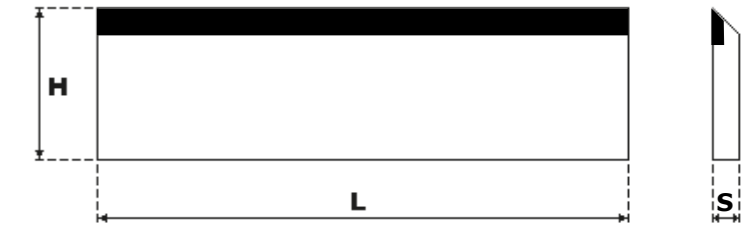

COLTELLI PIALLA CON METALLO DURO

T.C.T. planer knives

HM-Bestückte Hobelmesser

Cuchillas para cepilladoras con metal duro

Строгальные ножи с твердым металлом

HM

CODICE	MISURA (LxHxS) mm	CODICE	MISURA (LxHxS) mm	CODICE	MISURA (LxHxS) mm
HM120203	120x20x3	HM350203	350x20x3	HM530203	530x20x3
HM120253	120x25x3	HM350253	350x25x3	HM530253	530x25x3
HM120303	120x30x3	HM350303	350x30x3	HM530303	530x30x3
HM120353	120x35x3	HM350353	350x35x3	HM530353	530x35x3
HM150203	150x20x3	HM400203	400x20x3	HM600203	600x20x3
HM150253	150x25x3	HM400253	400x25x3	HM600253	600x25x3
HM150303	150x30x3	HM400303	400x30x3	HM600303	600x30x3
HM150353	150x35x3	HM400353	400x35x3	HM600353	600x35x3
HM180203	180x20x3	HM410203	410x20x3	HM630203	630x20x3
HM180253	180x25x3	HM410253	410x25x3	HM630253	630x25x3
HM180303	180x30x3	HM410303	410x30x3	HM630303	630x30x3
HM180353	180x35x3	HM410353	410x35x3	HM630353	630x35x3
HM230203	230x20x3	HM500203	500x20x3	HM700203	700x20x3
HM230253	230x25x3	HM500253	500x25x3	HM700253	700x25x3
HM230303	230x30x3	HM500303	500x30x3	HM700303	700x30x3
HM230353	230x35x3	HM500353	500x35x3	HM700353	700x35x3
HM260203	260x20x3	HM510203	510x20x3	HM800203	800x20x3
HM260253	260x25x3	HM510253	510x25x3	HM800253	800x25x3
HM260303	260x30x3	HM510303	510x30x3	HM800303	800x30x3
HM260353	260x35x3	HM510353	510x35x3	HM800353	800x35x3
HM300203	300x20x3	HM520203	520x20x3	HM1050203	1050x20x3
HM300253	300x25x3	HM520253	520x25x3	HM1050253	1050x25x3
HM300303	300x30x3	HM520303	520x30x3	HM1050303	1050x30x3
HM300353	300x35x3	HM520353	520x35x3	HM1050353	1050x35x3